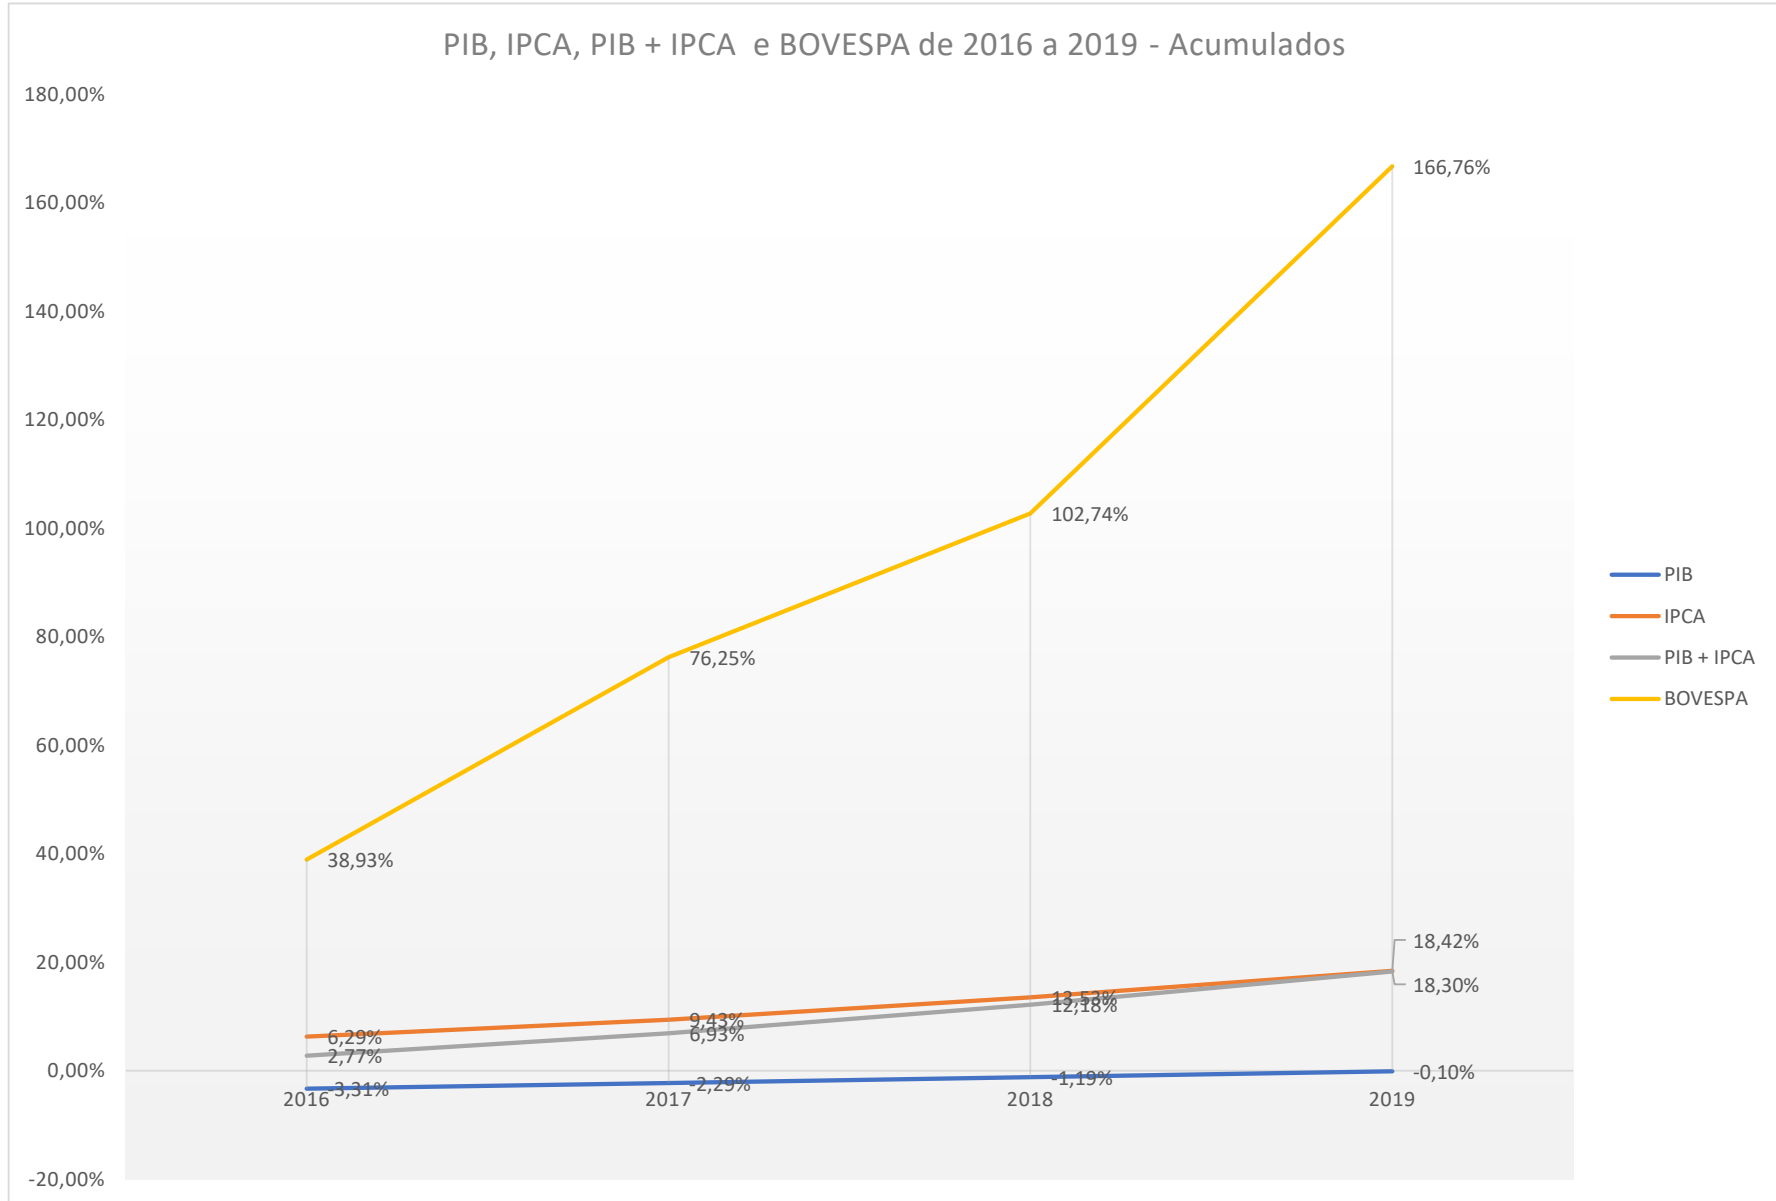

Elaboração: Economista Washington Luiz Moura Lima

Elaboração: Economista Washington Luiz Moura Lima

Crise Econômica e Medidas - Gráficos - A
Graf IPCA PIB BOV 15

Elaboração: Economista Washington Luiz Moura Lima

Crise Econômica e Medidas - Gráficos - A
Graf IPCA PIB BOV 16

Elaboração: Economista Washington Luiz Moura Lima

Crise Econômica e Medidas - Gráficos - A
Graf GANHO DIF SELIC X INFLAÇÃO

Elaboração: Economista Washington Luiz Moura Lima

Crise Econômica e Medidas - Gráficos - A
Graf GANHO DIF TD 2026

Elaboração: Economista Washington Luiz Moura Lima

Crise Econômica e Medidas - Gráficos - A
Graf GANHO DIF TD 2035

Elaboração: Economista Washington Luiz Moura Lima