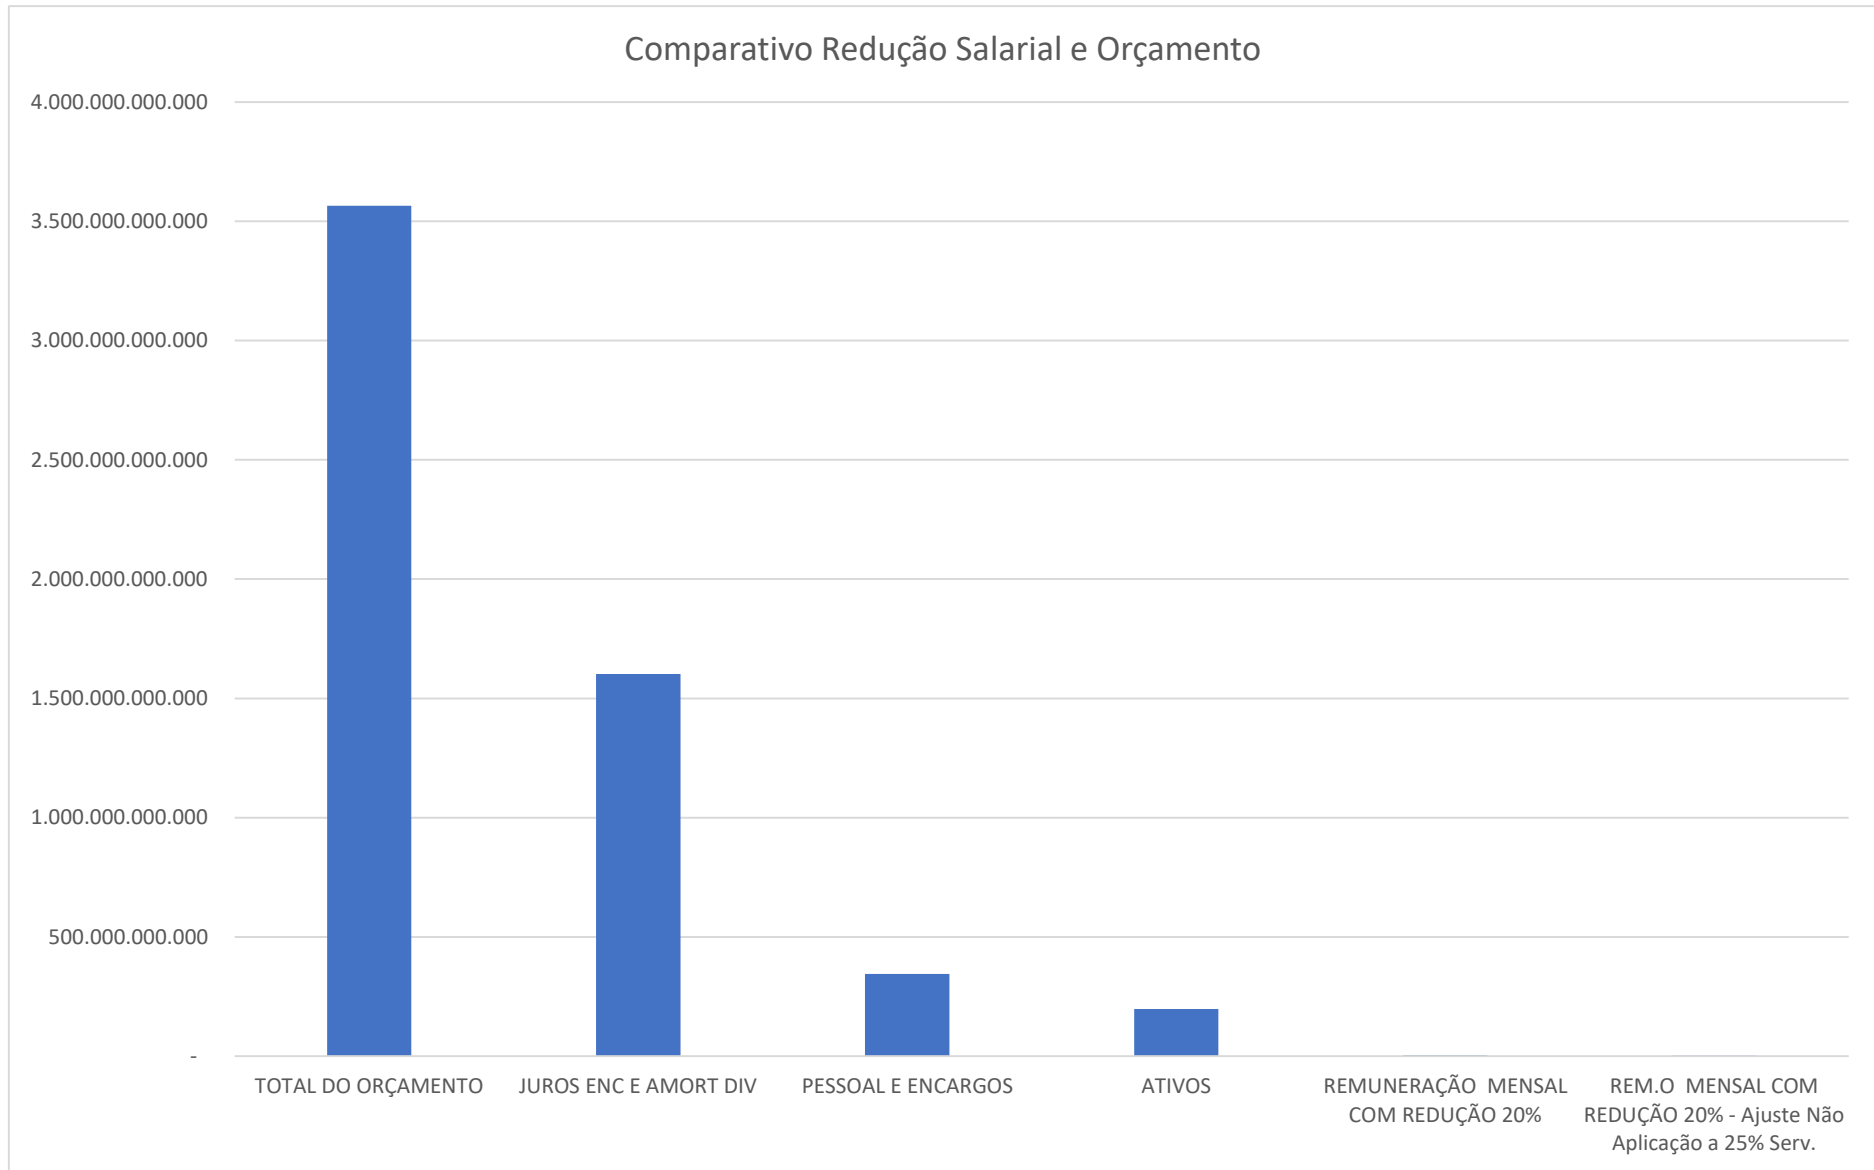

Crise Econômica e Medidas - Gráficos - A
Graf Orç X Pessoal

Elaboração: Economista Washington Luiz Moura Lima