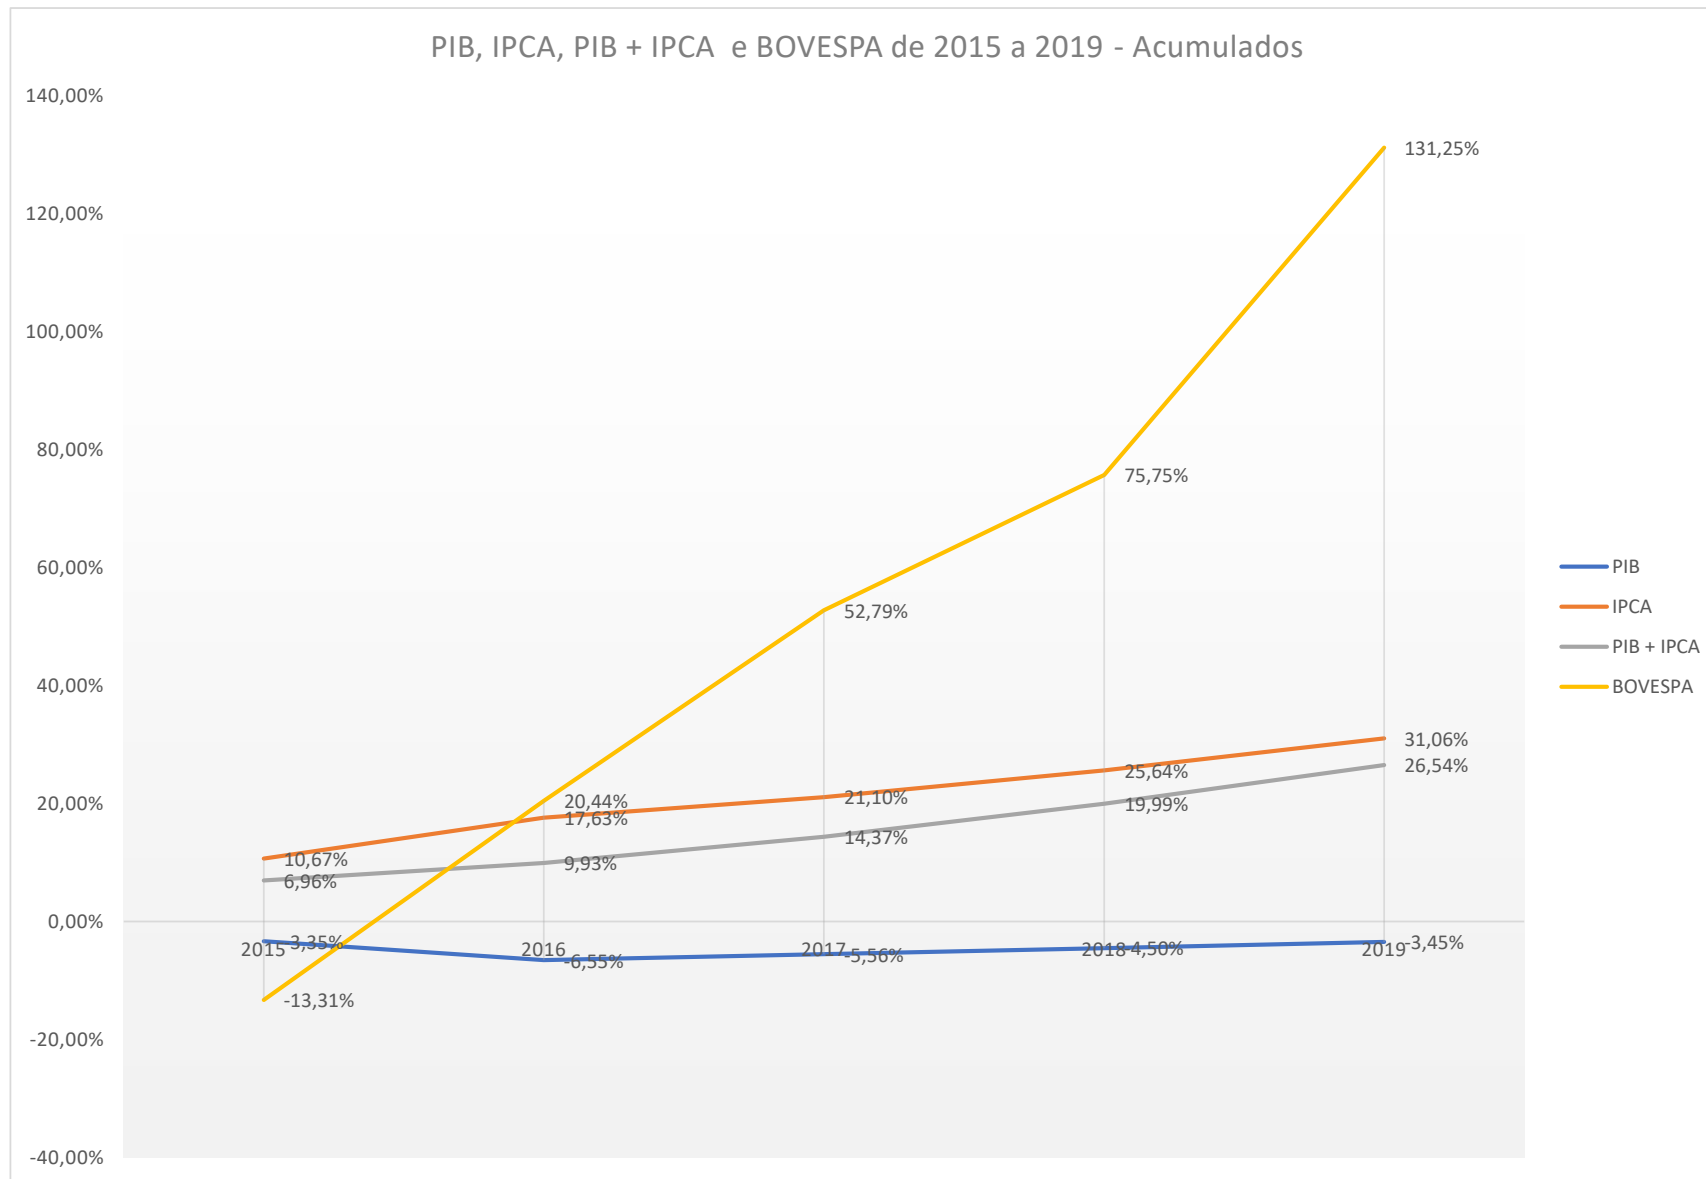

Elaboração: Economista Washington Luiz Moura Lima

Elaboração: Economista Washington Luiz Moura Lima

Crise Econômica e Medidas - Gráficos - A
Graf IPCA PIB BOV 15

Elaboração: Economista Washington Luiz Moura Lima

Crise Econômica e Medidas - Gráficos - A
Graf IPCA PIB BOV 16

Elaboração: Economista Washington Luiz Moura Lima

Crise Econômica e Medidas - Gráficos - A
Graf GANHO DIF SELIC X INFLAÇÃO

Elaboração: Economista Washington Luiz Moura Lima

Crise Econômica e Medidas - Gráficos - A
Graf GANHO DIF TD 2026

Elaboração: Economista Washington Luiz Moura Lima

Crise Econômica e Medidas - Gráficos - A
Graf GANHO DIF TD 2035

Elaboração: Economista Washington Luiz Moura Lima