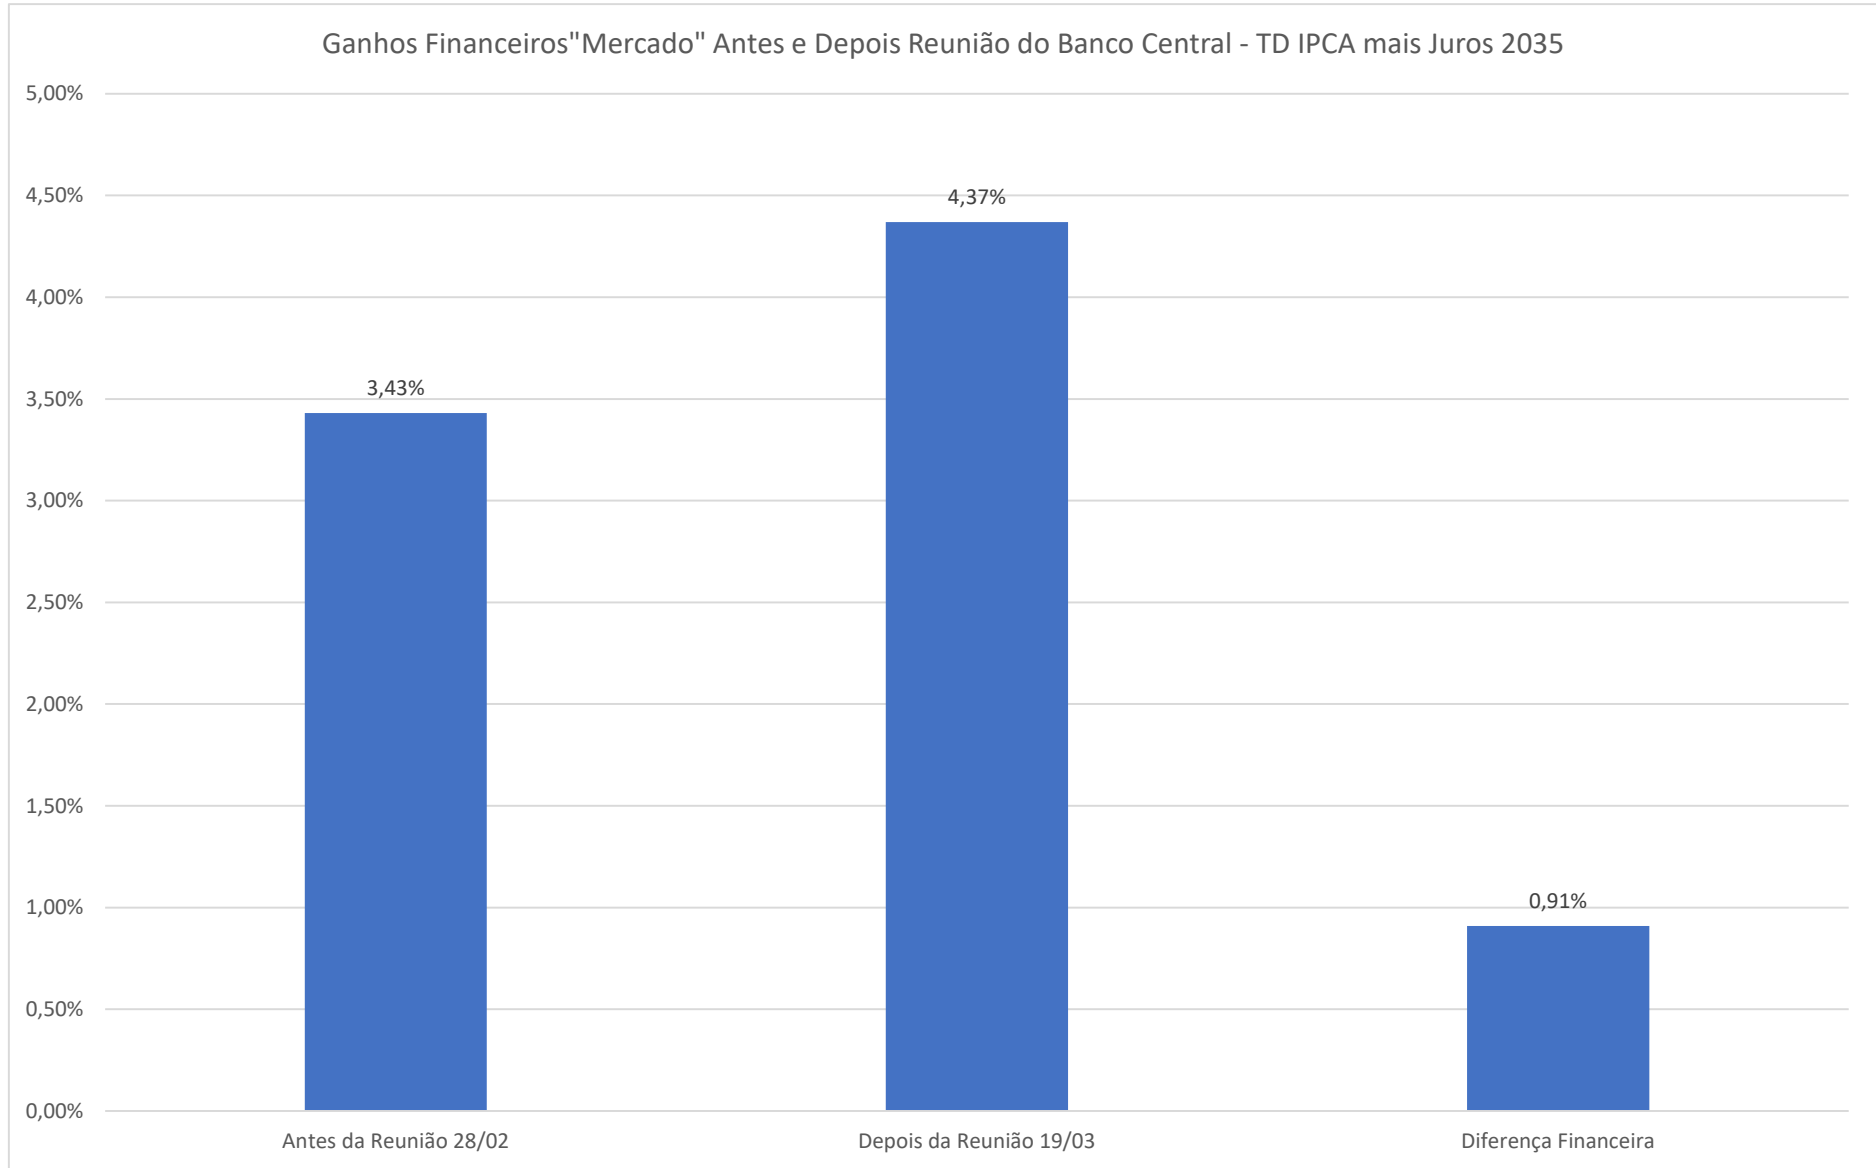

Crise Econômica e Medidas - Gráficos - A
Graf IPCA PIB BOV 16

Elaboração: Economista Washington Luiz Moura Lima

Crise Econômica e Medidas - Gráficos - A
Graf GANHO DIF SELIC X INFLAÇÃO

Elaboração: Economista Washington Luiz Moura Lima

Crise Econômica e Medidas - Gráficos - A
Graf GANHO DIF TD 2026

Elaboração: Economista Washington Luiz Moura Lima

Crise Econômica e Medidas - Gráficos - A
Graf GANHO DIF TD 2035

Elaboração: Economista Washington Luiz Moura Lima