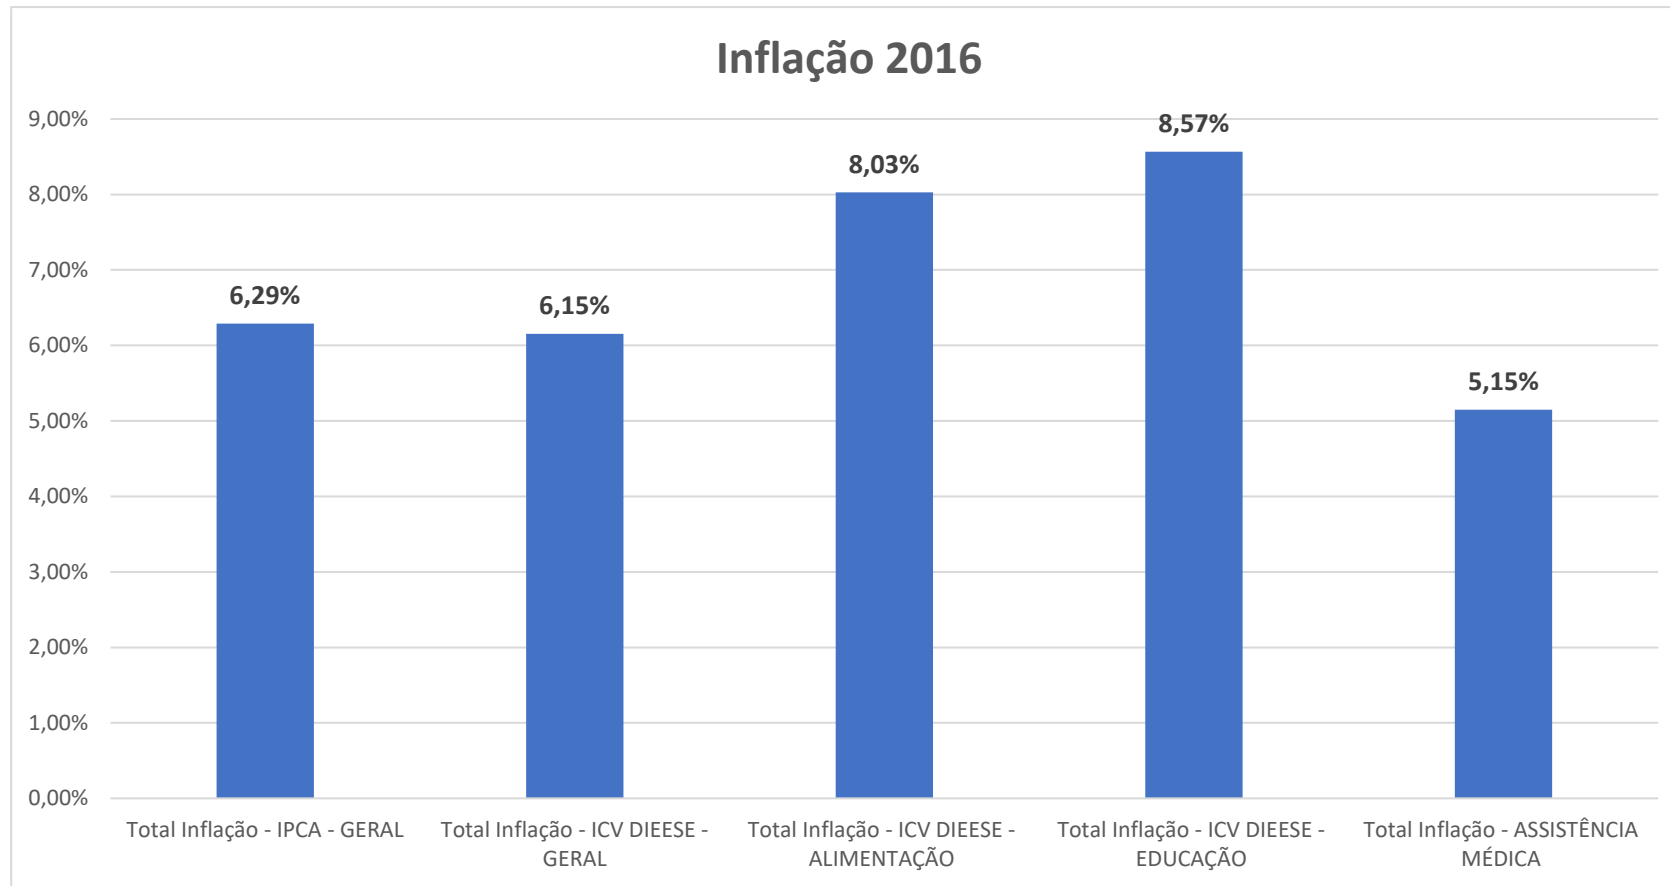

INFLAÇÃO DE 2016	
Total Inflação - IPCA - GERAL	6,29%
Total Inflação - ICV DIEESE - GERAL	6,15%
Total Inflação - ICV DIEESE - ALIMENTAÇÃO	8,03%
Total Inflação - ICV DIEESE - EDUCAÇÃO	8,57%
Total Inflação - ASSISTENCIA MEDICA	5,15%

Fonte:

ICV - Índice do Custo de Vida - DIEESE

IPCA - Índice Nacional de Preços ao Consumidor Amplo - IBGE

Observações:

Elaboração: Economista Washington Luiz Moura Lima

Elaboração: *Economista Washington Luiz Moura Lima*